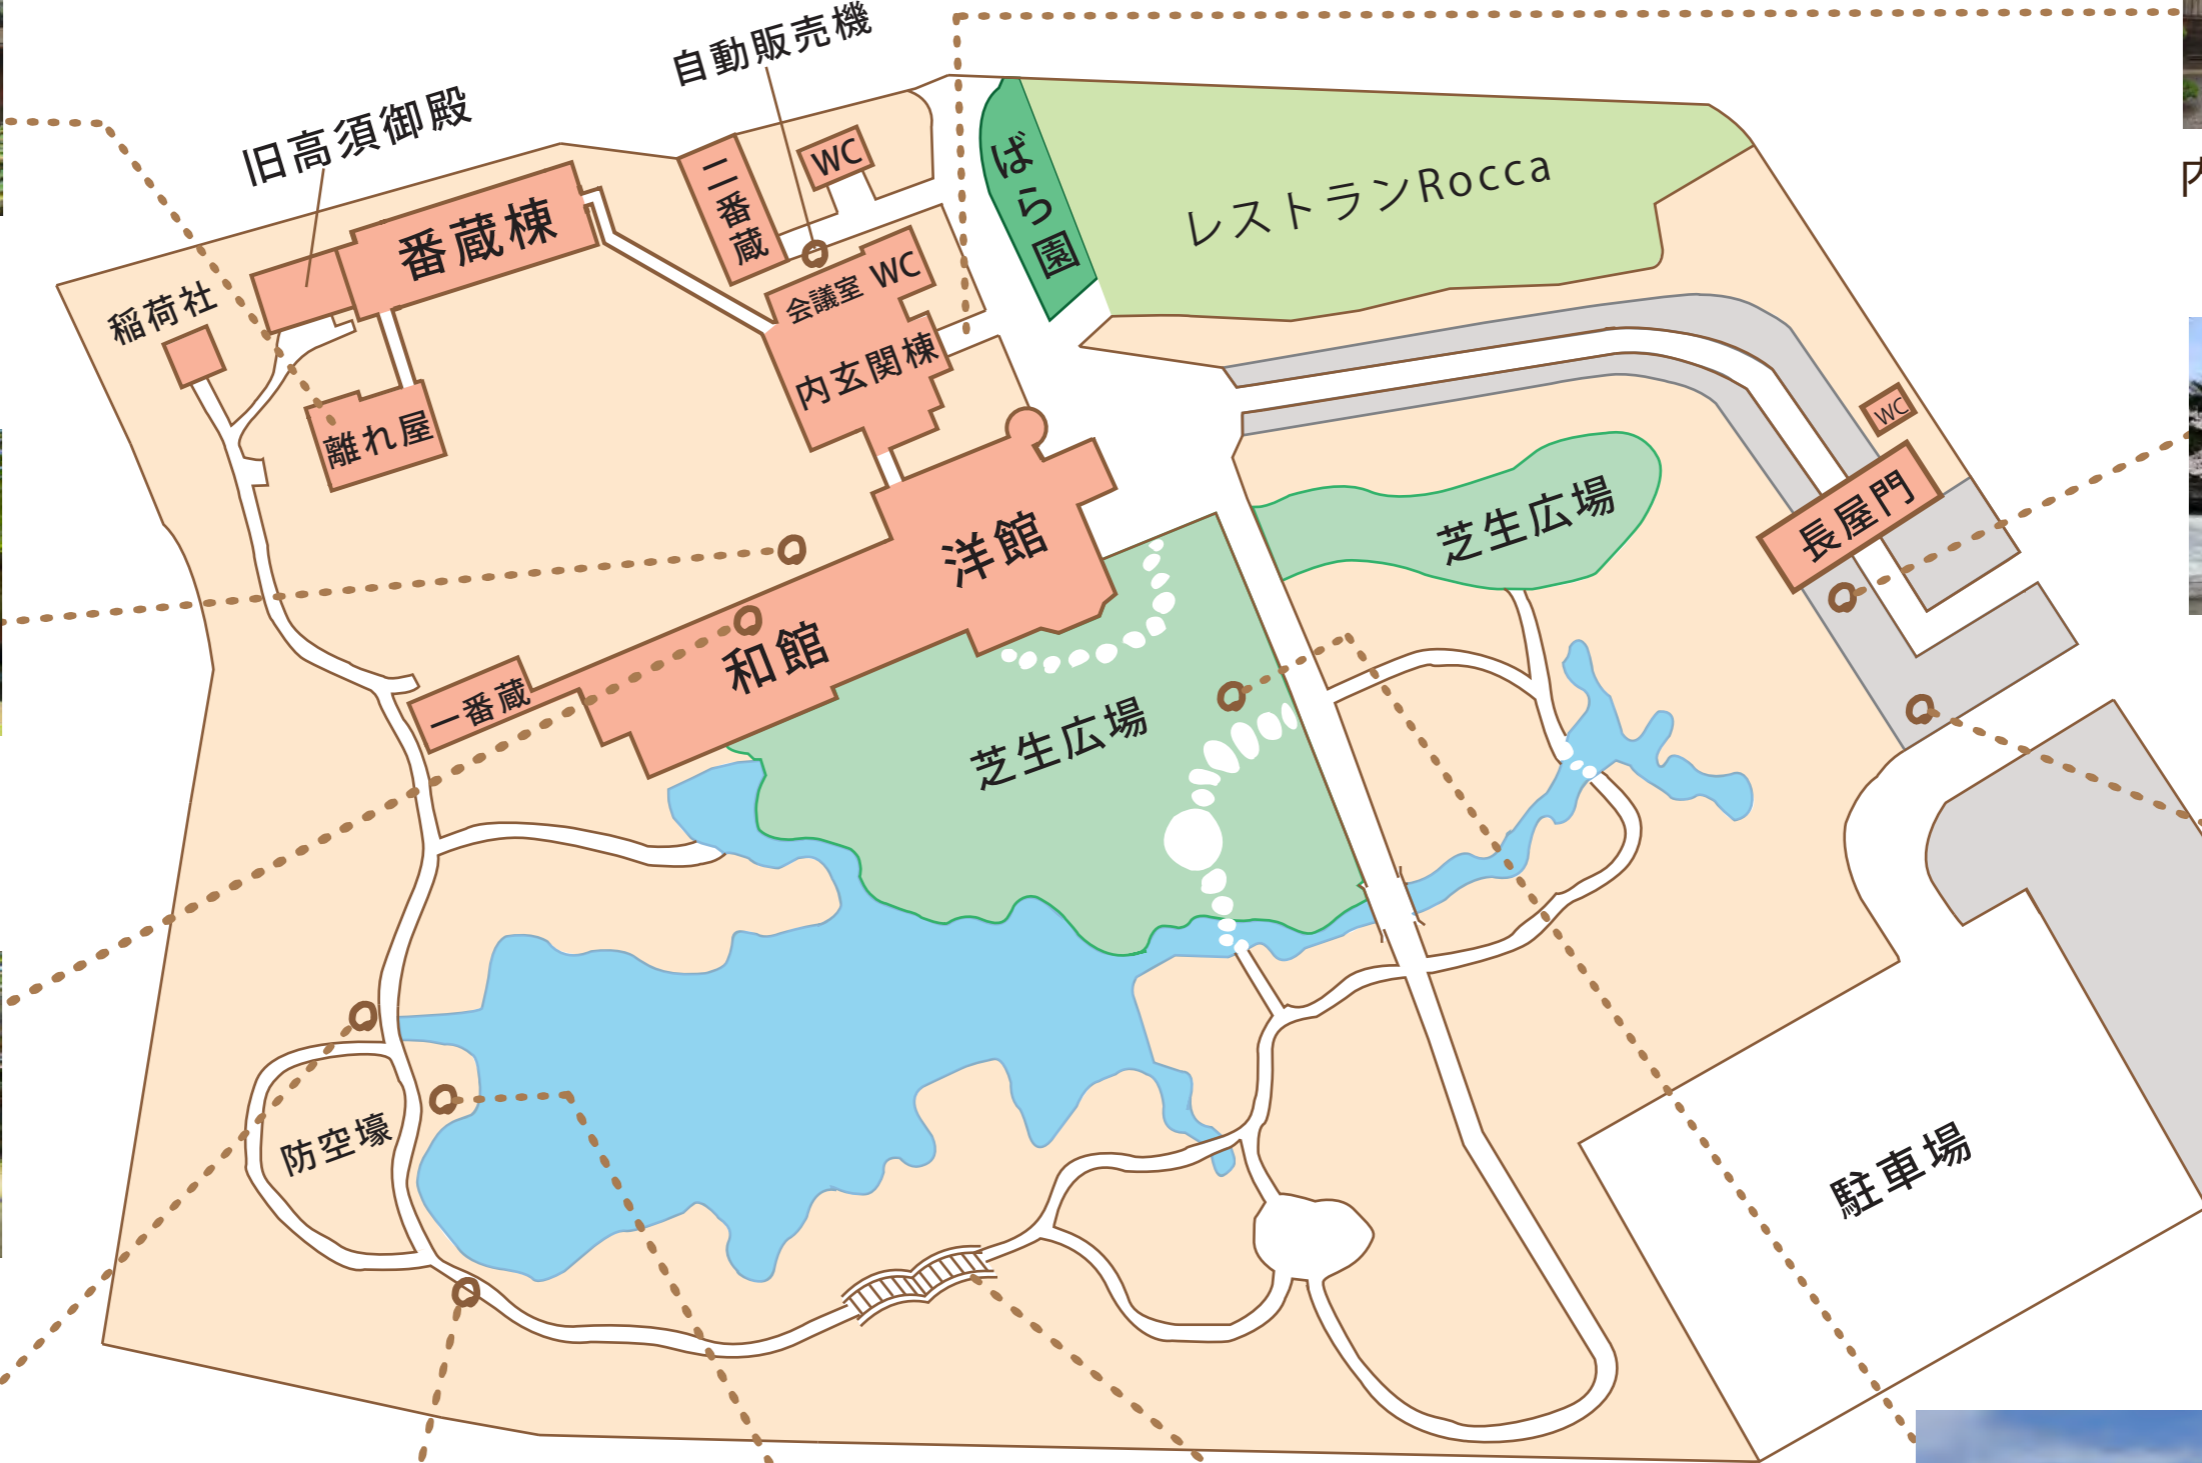

六華苑 苑内マップ

離れ屋

和館

古代蓮

洋館

内玄関棟 入り口