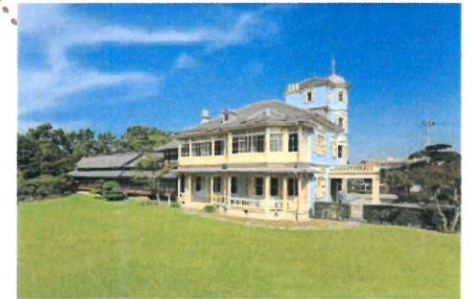

六華苑 苑内マップ

●花手水

離れ屋

和館

古代蓮

洋館

内玄関棟 入り口